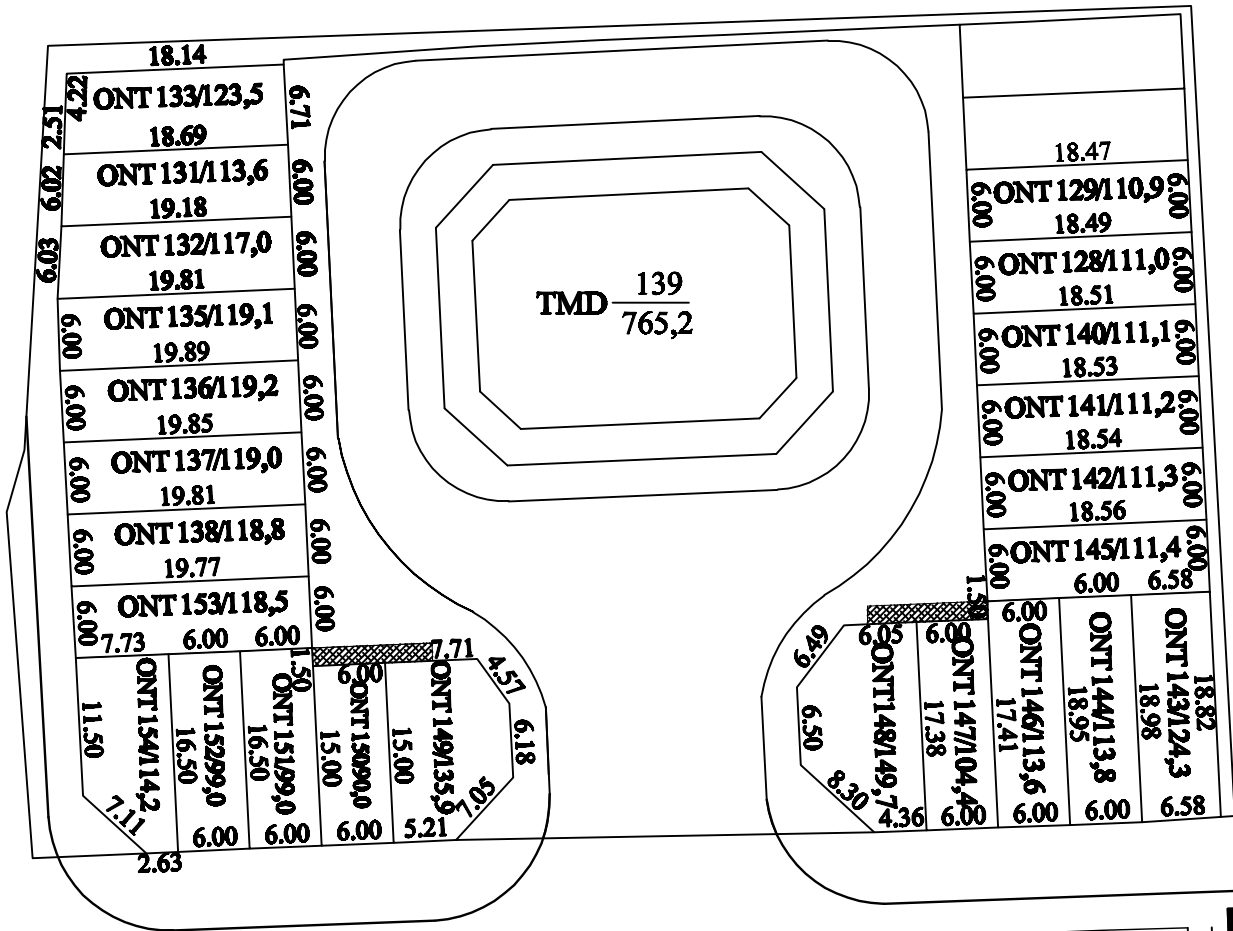

SƠ ĐỒ PHÂN LÔ

ĐẤU GIÁ QUYỀN SỬ DỤNG ĐẤT TẠI KHU THƯƠNG MẠI DỊCH VỤ KẾT HỢP VỚI ĐẤT Ở KINH DOANH
 XÃ VINH QUANG, THÀNH PHỐ KON TUM
 ĐỊA ĐIỂM: XÃ VINH QUANG, THÀNH PHỐ KON TUM
 (KÈM THEO QUYẾT ĐỊNH SỐ /QĐ-UBND NGÀY / /2022 CỦA UBND THÀNH PHỐ)

ĐI UBND XÃ VINH QUANG

ĐI TRUNG TÂM THÀNH PHỐ

Đường nhựa hiện trạng (tỉnh lộ 666 cũ)

GHI CHÚ:

- Bảng Panorô tuyên truyền